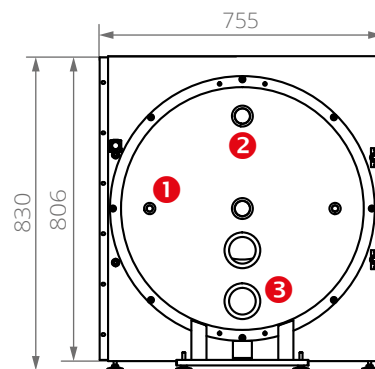

STRANGPRESSPROFIL VAKUUMKAMMER  
VACUUM CHAMBER OF EXTRUDES ALUMINIUM PROFILE  
**VC P700D**

TECHNISCHE DATEN · TECHNICAL DATA

Artikelnummer · Item number	100050354	100050354
Tiefe innen · inner depth	1000 mm	1400 mm
Durchmesser innen · inner diameter	640 mm	
Volumen · Volume	322 l	450 l
Gewicht · Weight	231 kg	298 kg
Anschlüsse · Connections	2 x KF 16 ①; 2 x KF 40 ②; 2 x ISO K 63 ③	
Türe · Doors	Scharniertüre mit Schauglas · Hinged door with inspection glass	
Optional · Optionally	Tiefe variabel erweiterbar bis · Depth variably extendable up to <b>max. 3 m</b> je · each 100 mm = ± 32,0 l. / ± 16,5 kg	