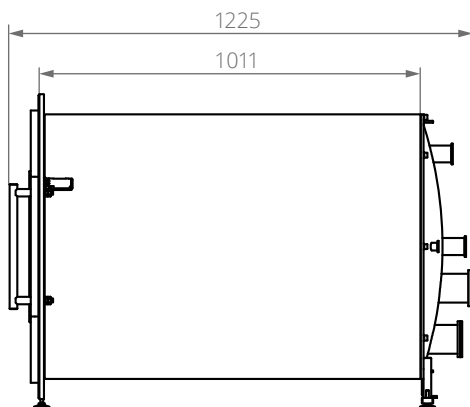

STRANGPRESSPROFIL VAKUUMKAMMER  
VACUUM CHAMBER OF EXTRUDES ALUMINIUM PROFILE  
**VC P700D**

TECHNISCHE DATEN · TECHNICAL DATA

Artikelnummer · Item number	100050354	100050354
Tiefe innen · inner depth	1000 mm	1400 mm
Durchmesser innen · inner diameter	640 mm	
Volumen · Volume	322 l	450 l
Gewicht · Weight	231 kg	298 kg
Anschlüsse · Connections	2 x KF 16 ①; 2 x KF 40 ②; 2 x ISO K 63 ③	
Türe · Doors	Scharniertüre mit Schauglas · Hinged door with inspection glass	
Optional · Optionally	Tiefe variabel erweiterbar bis · Depth variably extendable up to <b>max. 3 m</b> je · each 100 mm = ± 32,0 l. / ± 16,5 kg	