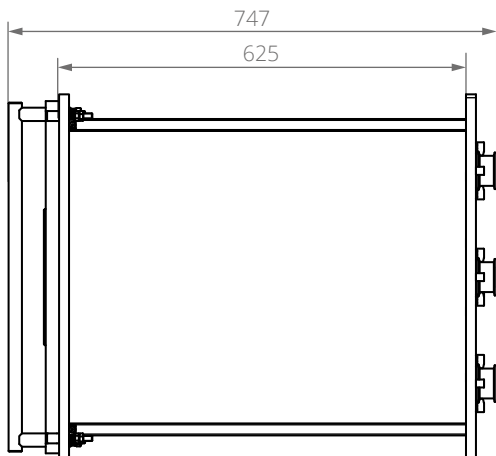

STRANGPRESSPROFIL VAKUUMKAMMER
VACUUM CHAMBER OF EXTRUDES ALUMINIUM PROFILE

VC P400X400

TECHNISCHE DATEN · TECHNICAL DATA

Artikelnummer · Item number	100035472
Tiefe innen · inner depth	625 mm
Breite innen · inner width	380 mm
Höhe innen · inner height	400 mm
Volumen · Volume	95 l
Gewicht · Weight	92 kg
Anschlüsse · Connections	1 x KF 16 1 ; 6 x KF 40 2
Türe · Doors	Scharniertüre mit Schauglas · <i>Hinged door with inspection glass</i>
Optional · Optionally	Tiefe variabel erweiterbar bis · <i>Depth variably extendable up to max. 3 m</i> je · <i>each 100 mm = ± 15,2 l. / ± 11 kg</i>