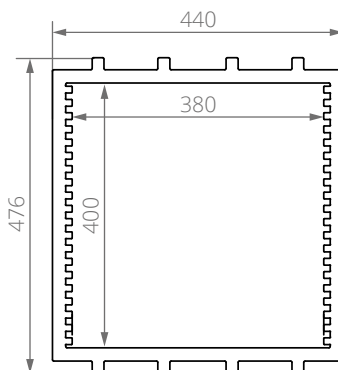

STRANGPRESSPROFIL VAKUUMKAMMER
VACUUM CHAMBER OF EXTRUDES ALUMINIUM PROFILE

VC P400X400

TECHNISCHE DATEN · TECHNICAL DATA

Artikelnummer · Item number	100035472
Tiefe innen · inner depth	625 mm
Breite innen · inner width	380 mm
Höhe innen · inner height	400 mm
Volumen · Volume	95 l
Gewicht · Weight	92 kg
Anschlüsse · Connections	1 x KF 16 1 ; 6 x KF 40 2
Türe · Doors	Scharniertüre mit Schauglas · <i>Hinged door with inspection glass</i>
Optional · Optionally	Tiefe variabel erweiterbar bis · <i>Depth variably extendable up to max. 3 m</i> je · <i>each 100 mm = ± 15,2 l. / ± 11 kg</i>