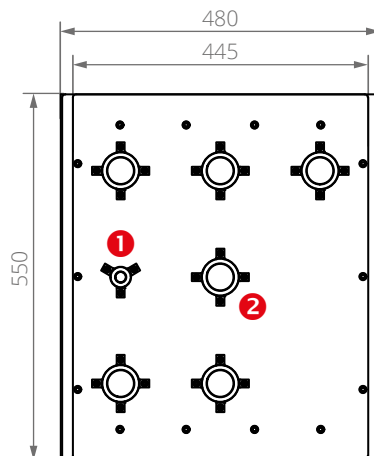

STRANGPRESSPROFIL VAKUUMKAMMER
VACUUM CHAMBER OF EXTRUDES ALUMINIUM PROFILE

VC P400X400

TECHNISCHE DATEN · TECHNICAL DATA

Artikelnummer · Item number	100035472
Tiefe innen · inner depth	625 mm
Breite innen · inner width	380 mm
Höhe innen · inner height	400 mm
Volumen · Volume	95 l
Gewicht · Weight	92 kg
Anschlüsse · Connections	1 x KF 16 1 ; 6 x KF 40 2
Türe · Doors	Scharniertüre mit Schauglas · <i>Hinged door with inspection glass</i>
Optional · Optionally	Tiefe variabel erweiterbar bis · <i>Depth variably extendable up to max. 3 m</i> je · <i>each 100 mm = ± 15,2 l. / ± 11 kg</i>